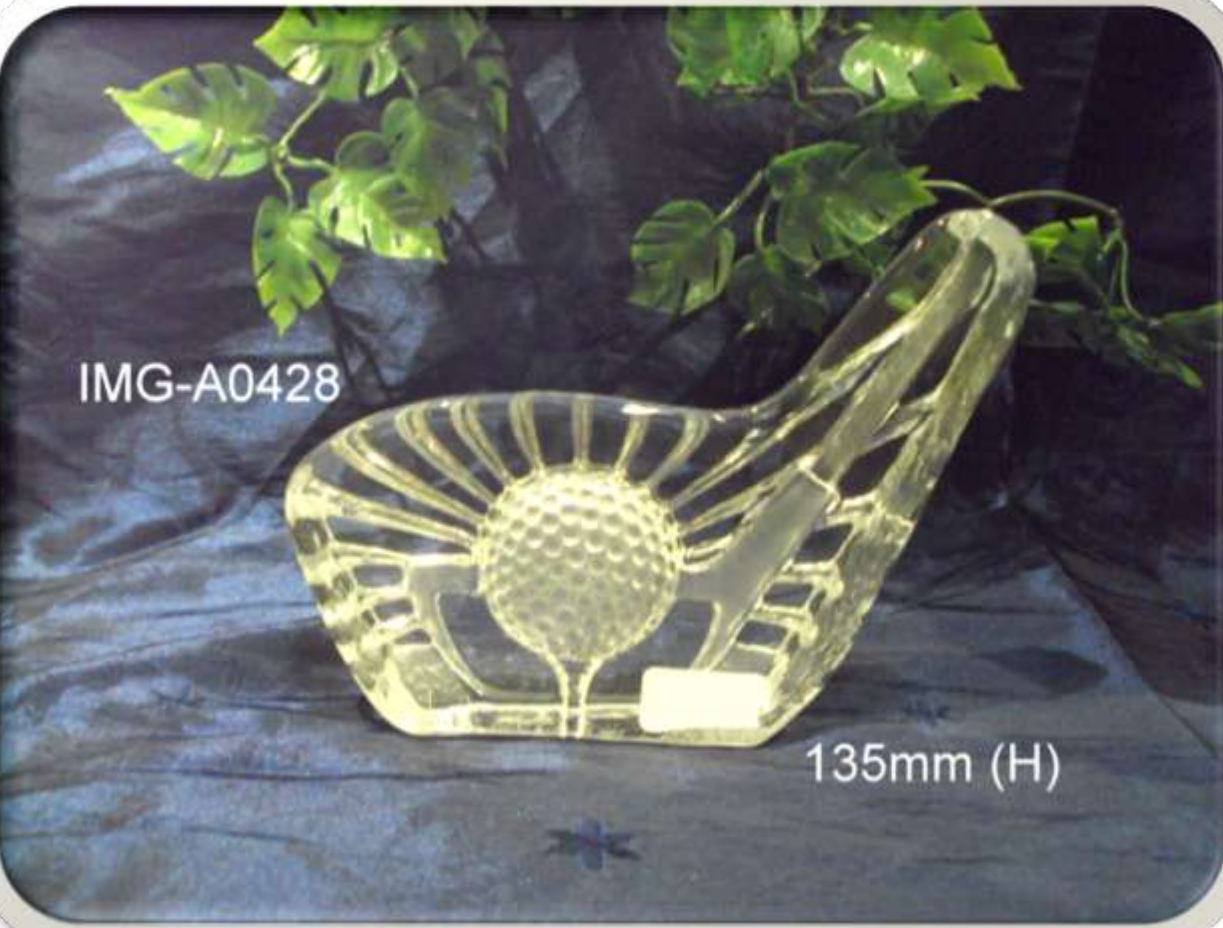

Crystal Images

h 6cm

CS-BF01

CS-C19

h 3.5cm

w 8.5cm

CS-P12
MJ01

Marry & Jesus
110mm (H)

IMG-A002

160mm (H)

IMG-A054

145mm (H)

IMG-A089

115mm (H)

IMG-A0113

156mm (H)

IMG-A0115

160mm (H)

IMG-A0500

IMG-A0604

IMG-A0135

IMG-A0687

IMG-A0688

IMG-A0686