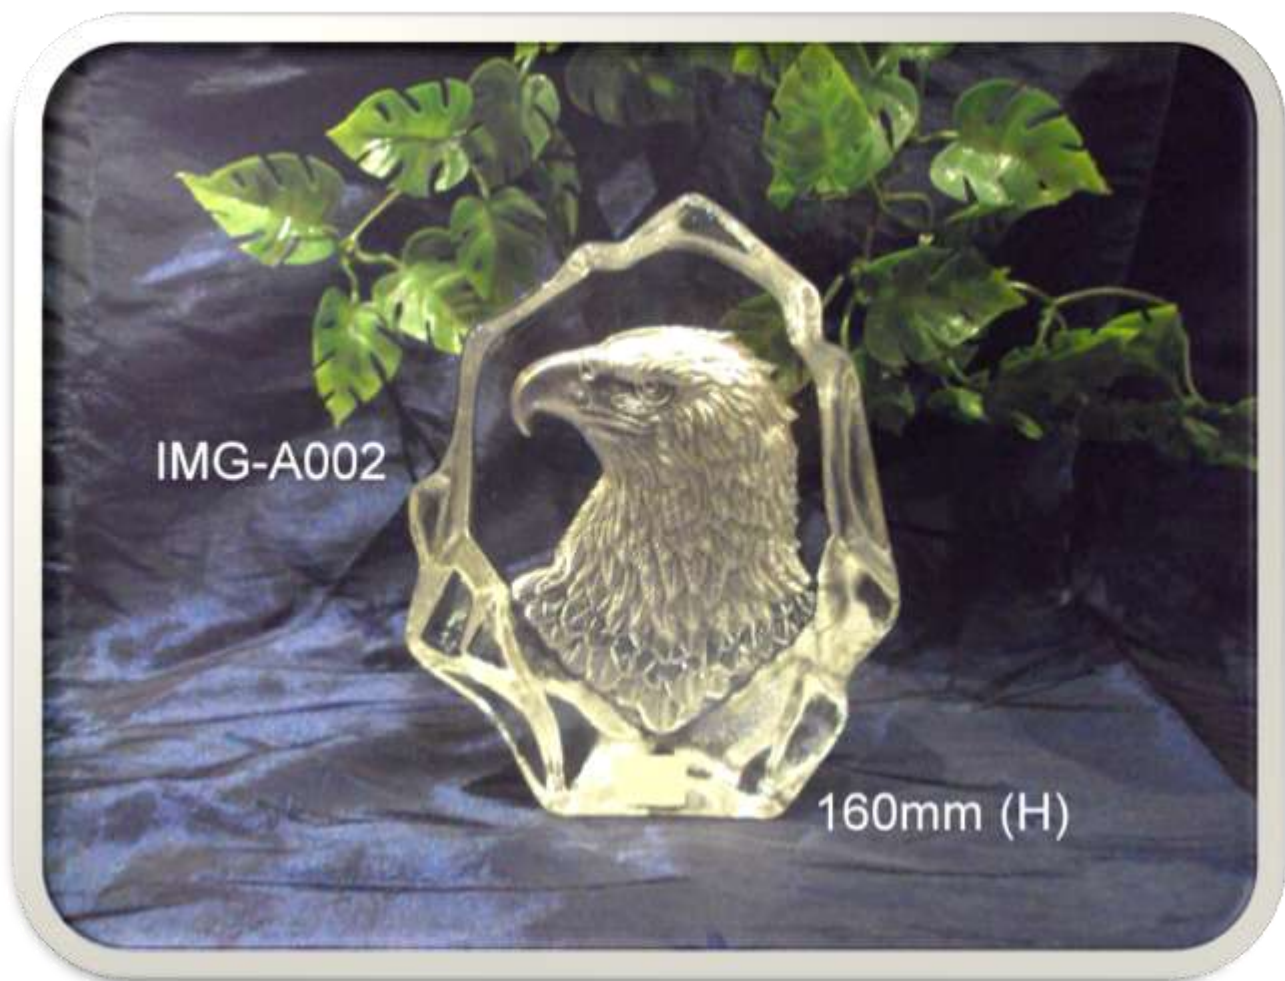

Crystal Images

h 6cm

CS-BF01

CS-C19

h 3.5cm

w 8.5cm

CS-P12
MJ01

Marry & Jesus
110mm (H)

IMG-A002

160mm (H)

IMG-A054

145mm (H)

IMG-A089

115mm (H)

IMG-A0113

156mm (H)