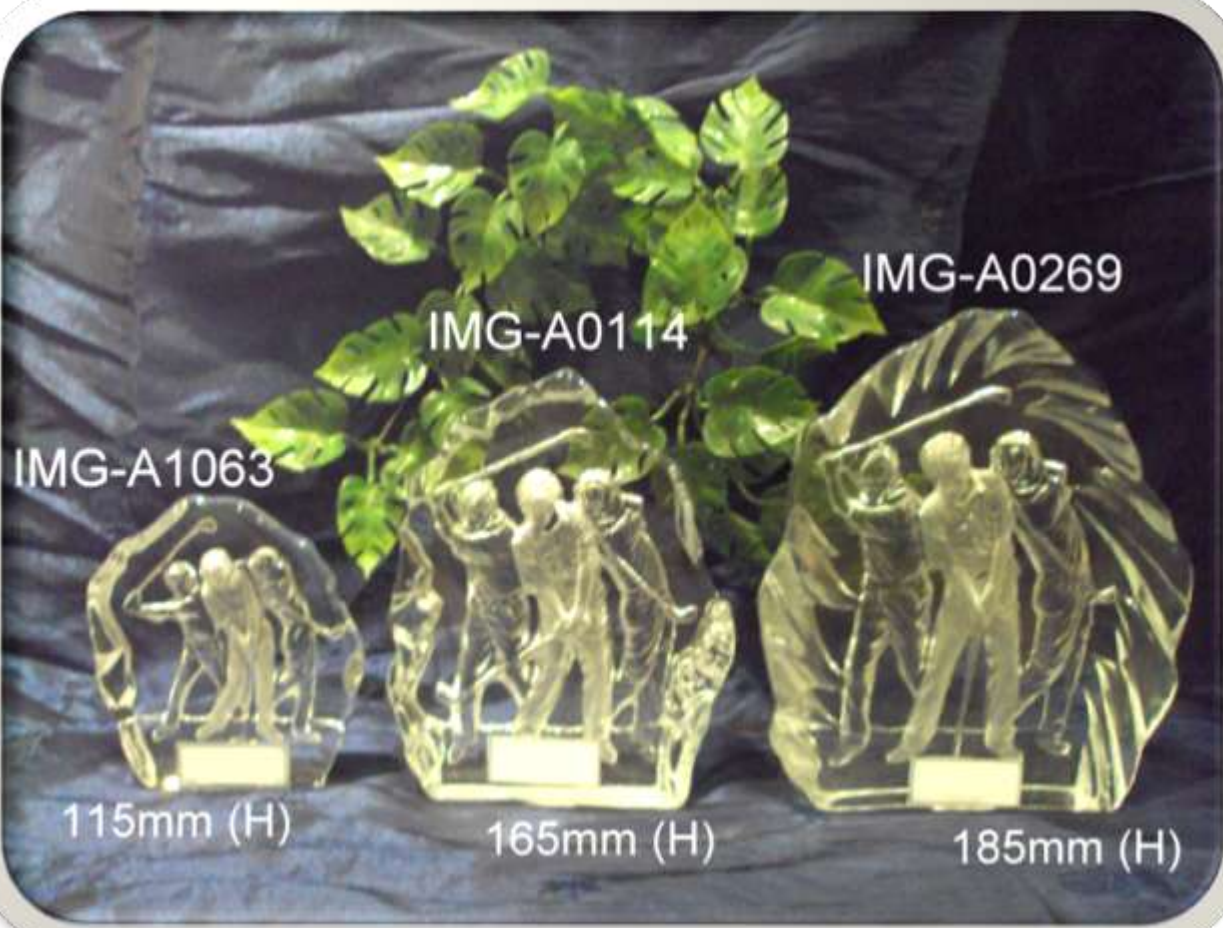

Crystal Images

h 6cm

CS-BF01

CS-C19

h 3.5cm

w 8.5cm

CS-P12
MJ01

Marry & Jesus
110mm (H)

IMG-A002

160mm (H)

IMG-A054

145mm (H)

IMG-A089

115mm (H)

IMG-A0113

156mm (H)

IMG-A0115

160mm (H)

IMG-A0500

IMG-A0604

IMG-A0135

IMG-A0687

IMG-A0688

IMG-A0686