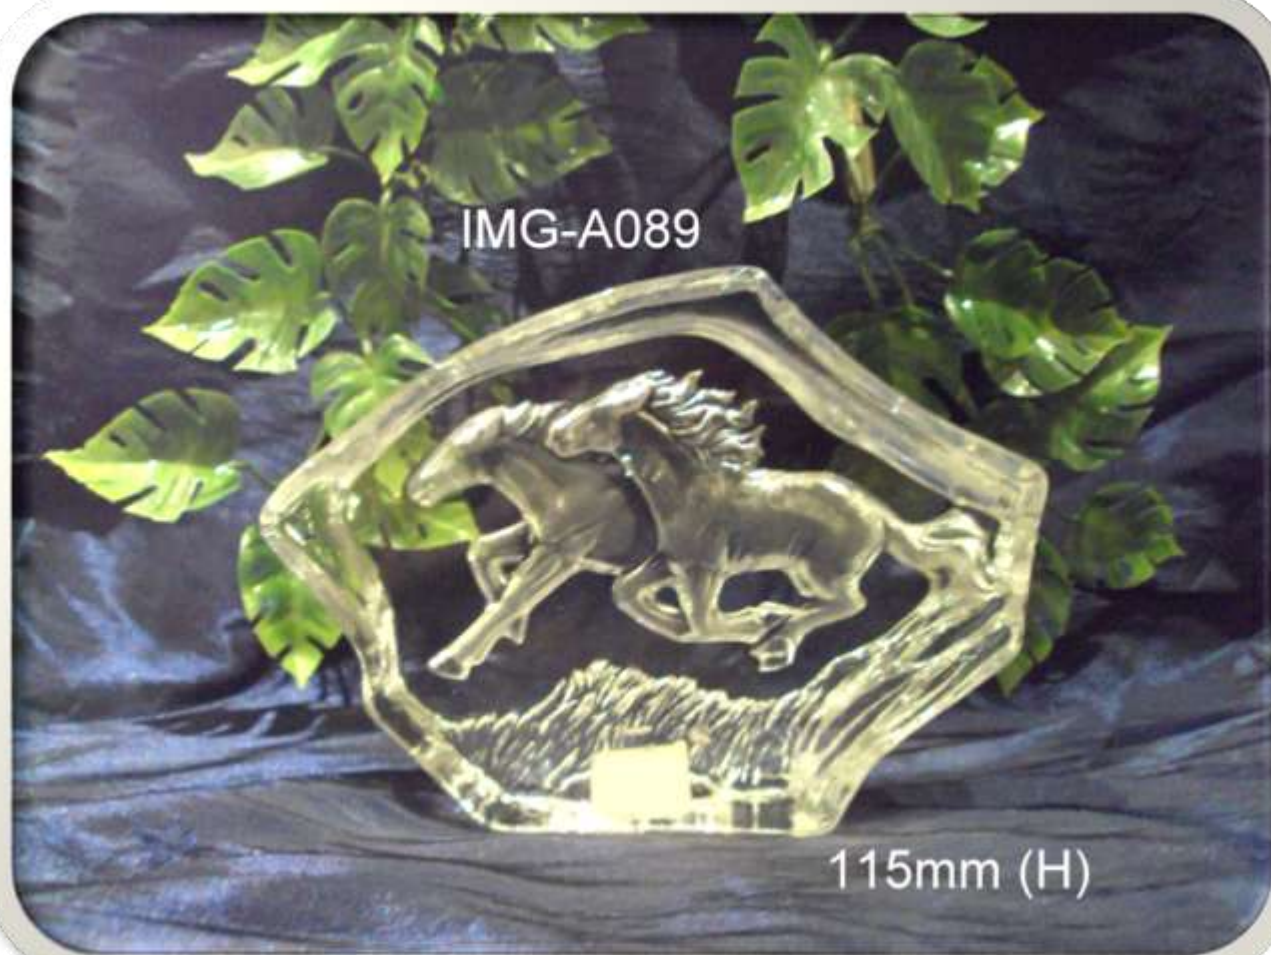

Crystal Images

h 6cm

CS-BF01

CS-C19

h 3.5cm

w 8.5cm

CS-P12
MJ01

Marry & Jesus
110mm (H)

IMG-A002

160mm (H)

IMG-A054

145mm (H)

IMG-A089

115mm (H)

IMG-A0113

156mm (H)

IMG-A0115

160mm (H)

IMG-A0500

IMG-A0604

IMG-A0135

IMG-A0687

IMG-A0688

IMG-A0686