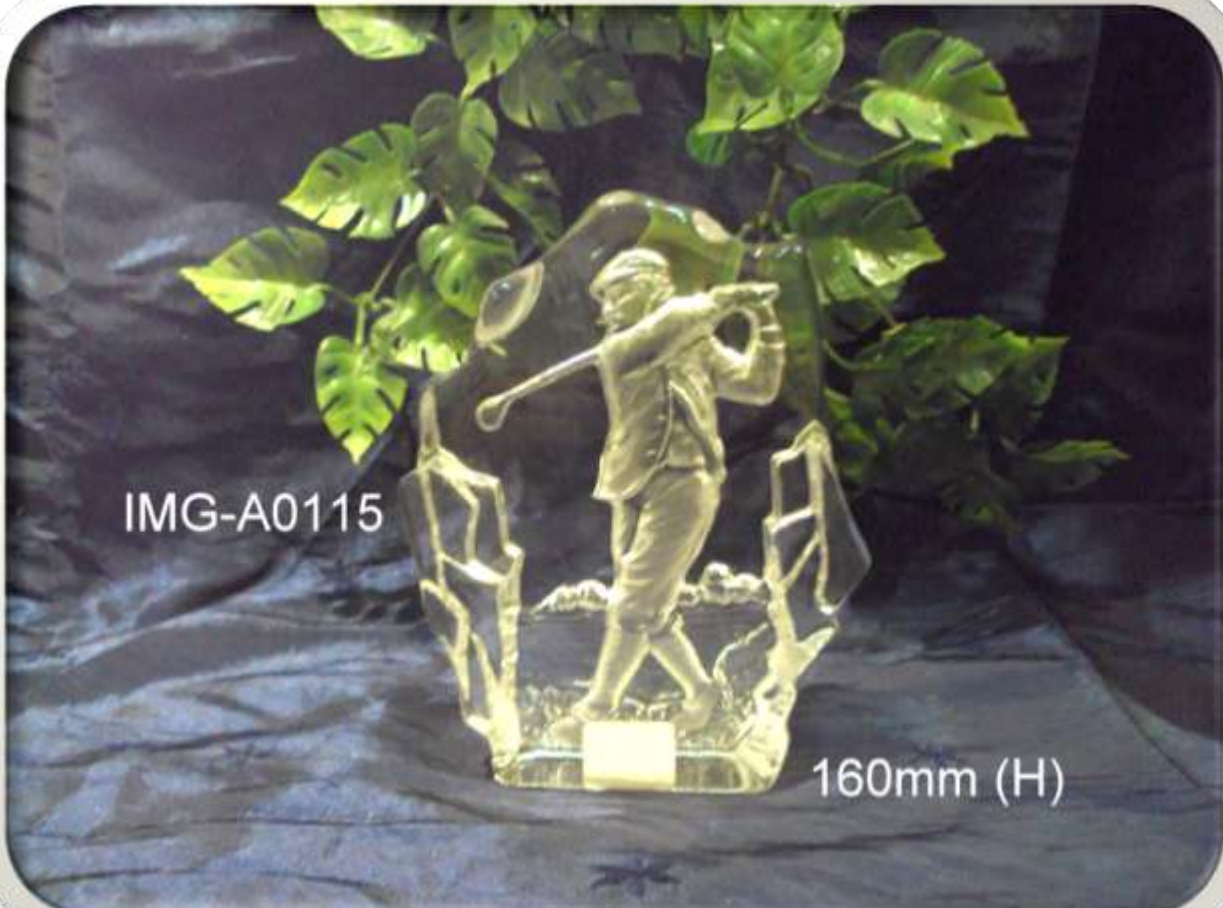

Crystal Images

h 6cm

CS-BF01

CS-C19

h 3.5cm

w 8.5cm

CS-P12
MJ01

Marry & Jesus
110mm (H)

IMG-A002

160mm (H)

IMG-A054

145mm (H)

IMG-A089

115mm (H)

IMG-A0113

156mm (H)

IMG-A0115

160mm (H)

IMG-A0500

IMG-A0604

IMG-A0135

IMG-A0687

IMG-A0688

IMG-A0686